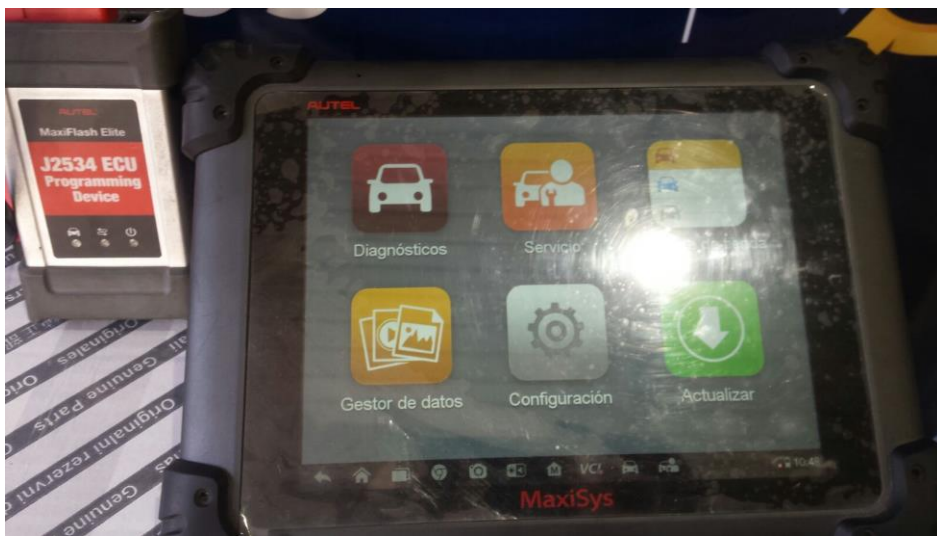

**Maquina gas para recuperación y carga de aire acondicionado Valeo Modelo 1234**

**Limpieza de admisión de partículas y Catalizadores**

### Máquina para la Limpieza de Cambios Automáticos

### Máquina de Diagnosis Autel Con PassThrough