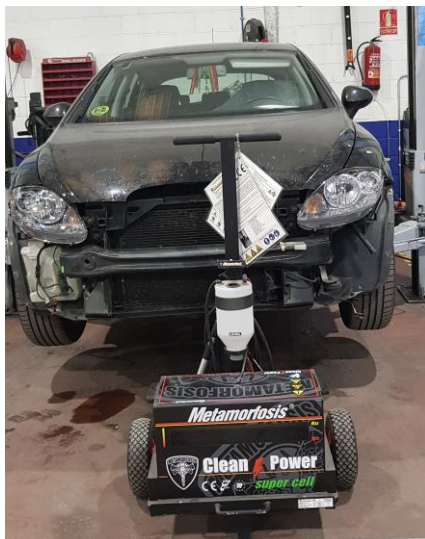

## Mecánica Avanzada.

Cada día, con la Implementación de tecnologías nuevas y más avanzadas es necesario disponer de profesionales altamente cualificados que dominen las herramientas técnicas.

Ponemos a su entera disposición a los mejores profesionales dotados de la tecnología más vanguardista.

**La complejidad de la reparación no es un problema para los Talleres Hernández Caballero.**

**Maquina Metamorfosis para limpieza de admisiones y descarbonización.**

**Maquina gas para recuperación y carga de aire acondicionado Modelo R134**

**Maquina gas para recuperación y carga de aire acondicionado Valeo Modelo 1234**

**Limpieza de admisión de partículas y Catalizadores**